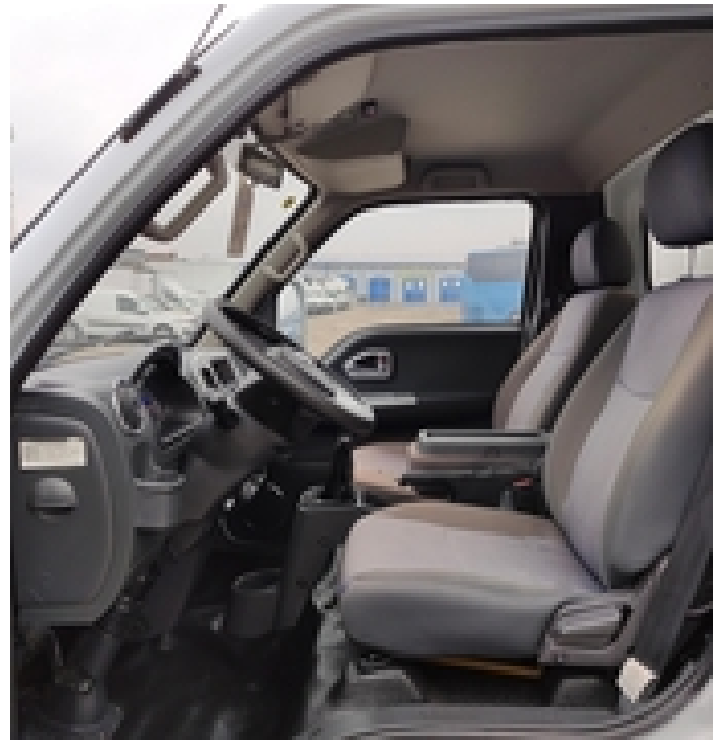

Техническое описание:

VIN: **XD2375400P3000097**

Тип ТС: **Легкий коммерческий**

Тип кузова: **Рефрижератор**

КПП: **Механическая**

Привод: **Задний**

Объем двигателя: **2.3 л**

Мощность двигателя: **128 л.с.**

Двигатель: **дизель**

Цвет: **белый**

Руль: **Левый**

Дополнительная информация:

Рефрижератор DongFeng Captain-T