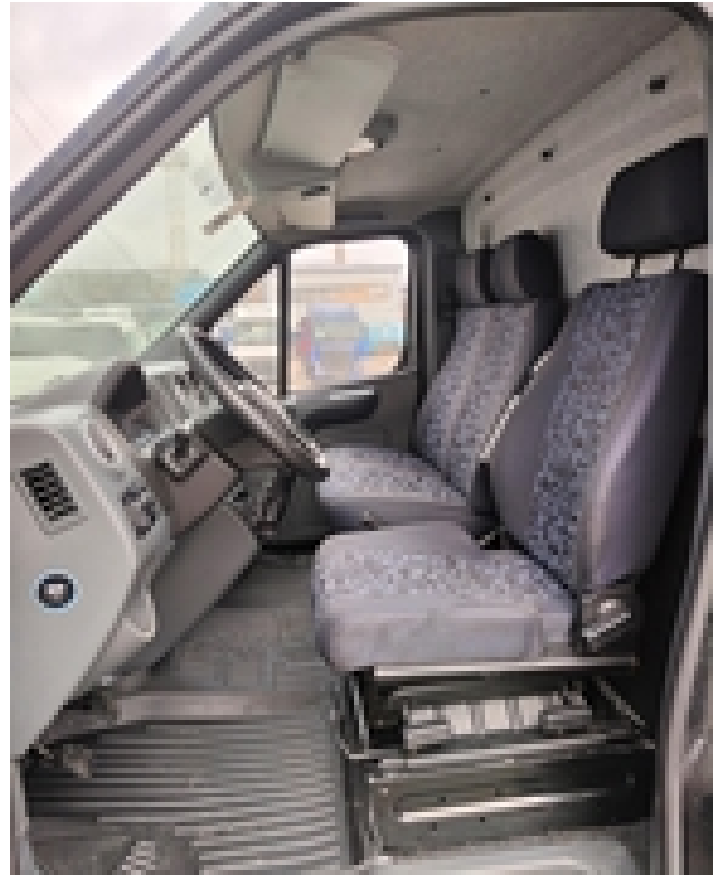

г. Ростов-на-Дону

ул. Вавилова, 58
+7 (863) 322-44-01

ГАЗ ГАЗель Next, 2019, 279 000 км

Техническое описание:

VIN: **Z783009Z7K0055738**

Тип ТС: **Легкий коммерческий**

Тип кузова: **Борт-тент**

КПП: **Механическая**