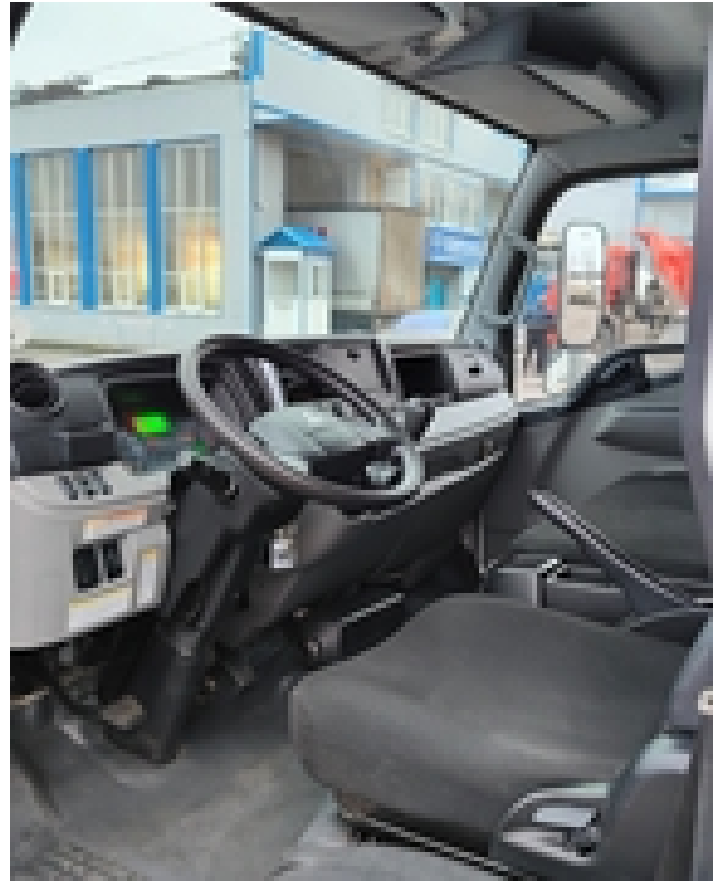

г. Ростов-на-Дону

ул. Вавилова, 58
+7 (863) 322-44-01

Fuso (Mitsubishi) Canter, 2021, 251 000 км

Техническое описание:

VIN: **Z9G5389R2M0000358**

Тип ТС: **Грузовой**

Тип кузова: **Тент**

КПП: **Механическая**

Привод:

Объем двигателя: **3 л**

Мощность двигателя: **175 л.с.**

Двигатель: **дизель**

Цвет: **белый**

Руль: **Левый**

Дополнительная информация:

Борт-тент Fuso (Mitsubishi) Canter